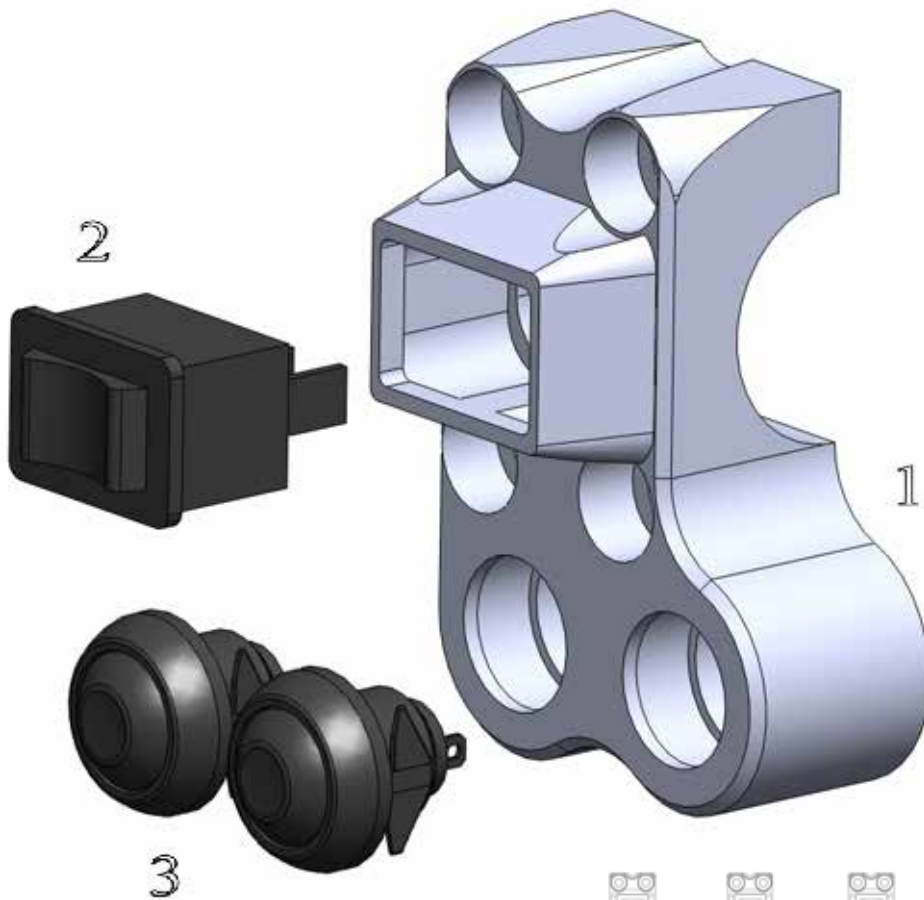

Ø 22mm
Handlebar

Pos No.	Part Number	Description	73-211-OA	73-211-OB	73-212-OA	73-213-OA	73-214-OA	73-215-OA
1	73-211-01	Body RH	1					
	73-211-02	Body LH		1				
	73-212-01	Body			1			
	73-213-01	Body				1		
	73-214-01	Body					1	
	73-215-01	Body						1
2	73-201-01/02	Rocker button	1	1	1		1	
3	51-103-00	Push button (25mA)	2	2	1	2		1