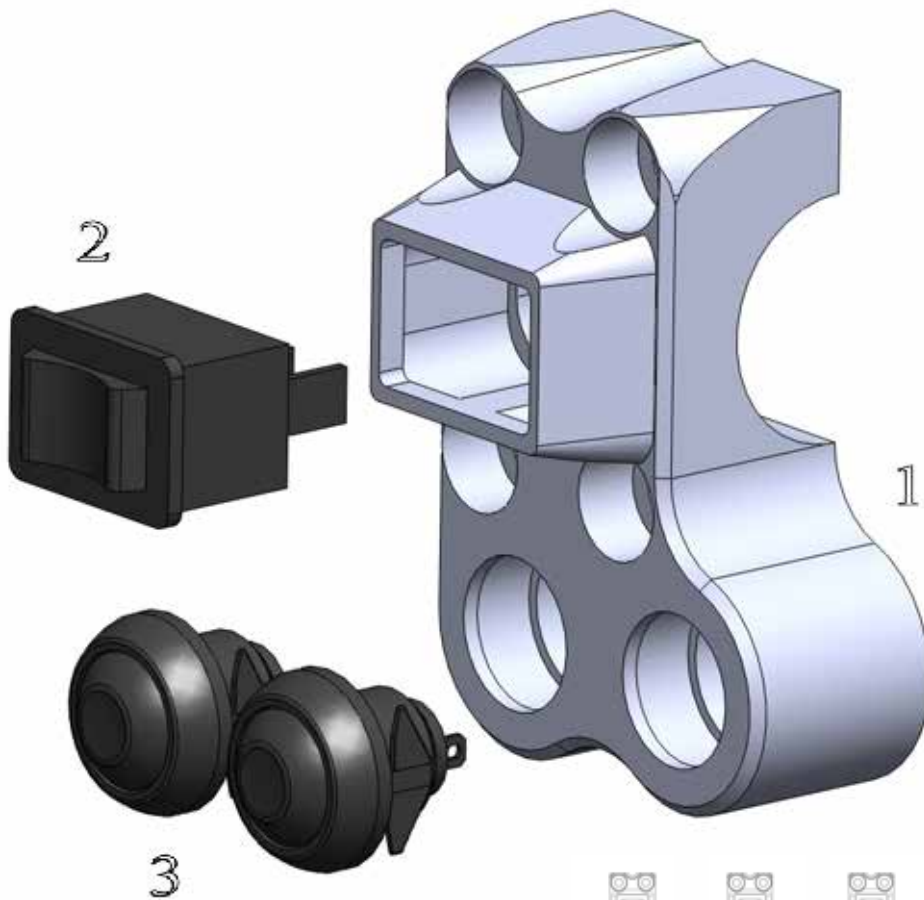

Ø 1"
Handlebar

Pos No.	Part Number	Description	73-201-OA	73-201-OB	73-202-OA	73-203-OA	73-204-OA	73-205-OA
1	73-201-01	Body RH	1					
	73-201-02	Body LH		1				
	73-202-01	Body			1			
	73-203-01	Body				1		
	73-204-01	Body					1	
	73-205-01	Body						1
2	73-201-01/02	Rocker button	1	1	1		1	
3	51-103-00	Push button (25mA)	2	2	1	2		1