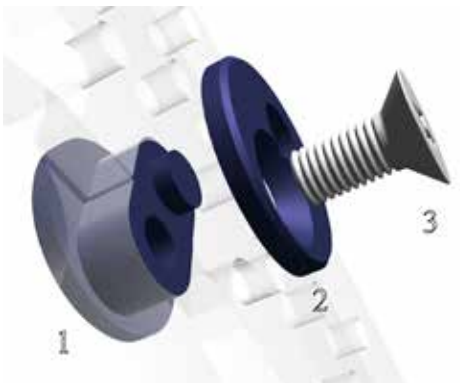

Pos No.	Part Number	Description	Qty
1	22-052	Body RH	1
2	97-210-01	Bleeder M8	1
3	91-0506-00	Screw M6 x 6 (Locktite™)	2
4	93-01-00400	Ball Ø 4 mm	2
5	22-101-00	Pin 5 x 31 mm	3
6	93-0310-060	Spring Pin 6 mm	3
7	29-001	Pads / Pair	3
8	22-104-00	Cap (034)	3
9	95-02-3885	O-ring Ø 27.1 x 1.6	3
10	95-04-030	Piston Seal Ø 30 mm	6
11	22-030-151	Piston Ø 30 mm	6

SPARE PARTS

Brake Disc Buttons

Individual Parts

1	23-101-00
2	92-0206-0715 (3)
3	91-0906-010

Qty. Part Numbers

1	23-101-OA
5	23-101-OA-05
6	23-101-OA-06
8	23-101-OA-08
10	23-101-OA-10

Individual Parts

1	23-102-00
2	23-103-00
3	91-0705-010