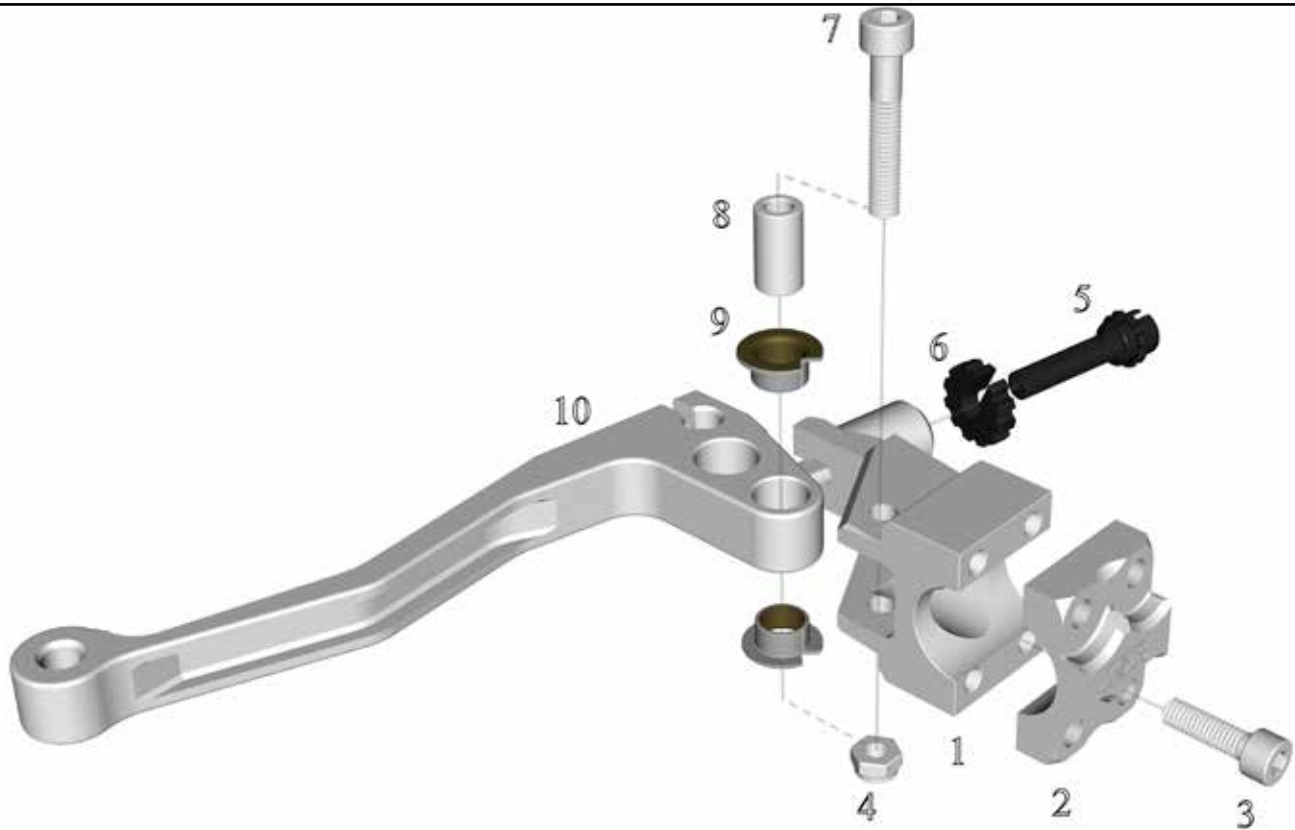

Pos No.	Part Number	Description	Qty
1	71-004-01	Body	1
2	21-120-00	Clamp	1
3	91-0106-020	Screw M6 x 20	4
4	91-0206	Nut M6	1
5	71-111-00	Cable adjust. screw	1
6	71-110-00	Cable adjust. nut	1
7	91-0106-035	Screw M6 x 35	1
8	21-132-00	Pivot	1
9	94-0110-177	Bushing	2
10	71-104-01	Lever	1
	71-111-OA	Cable adjust. assy. (5,6)	1