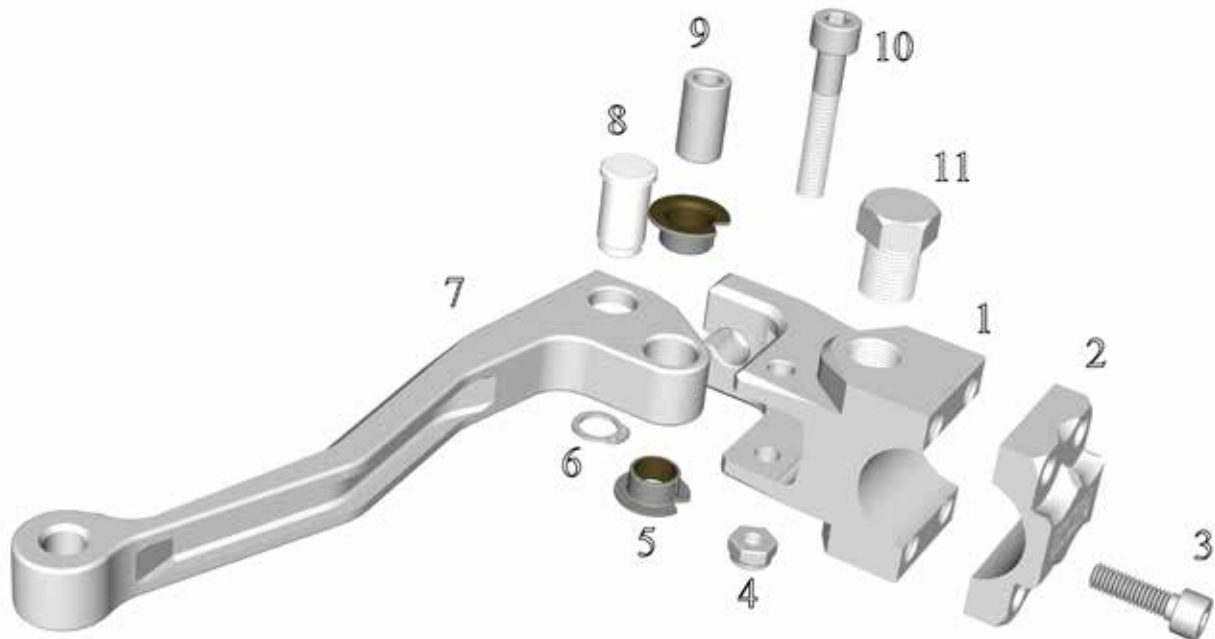

1	23-102-OB
6	23-102-OB-06
8	23-102-OB-08
9	23-102-OB-09

Pos No.	Part Number	Description	Qty
1	71-003-00	Body	1
2	21-128-00	Clamp	1
3	91-0106-020	Screw M6 x 20	4
4	91-0206	Nut M6	1
5	94-0110-177	Bushing	2
6	95-0510-01	Circlip Ø 10 mm	1
7	71-102-00	Lever	1
8	71-101-00	Wire Bolt	1
9	21-132-00	Pivot	1
10	91-0106-035	Screw M6 x 35	1
11	71-103-00	Plug (Accessory)	1