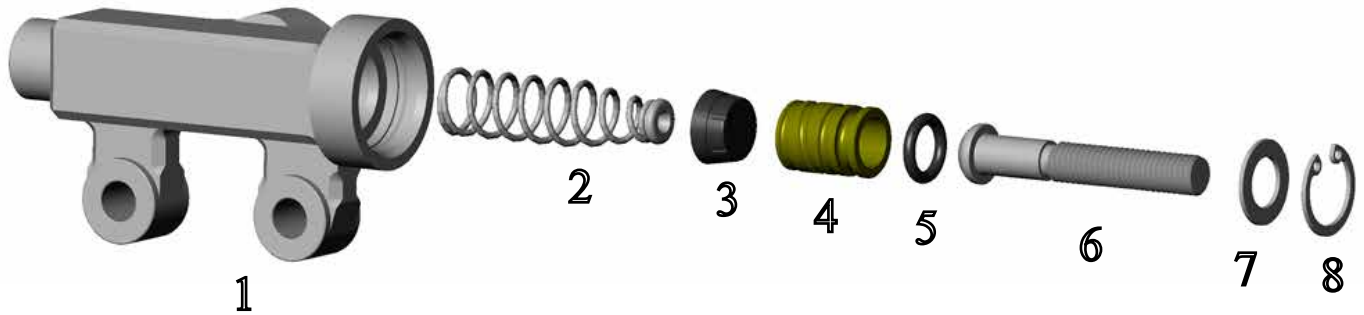

Pos No.	Part Number	Description	Qty
1	21-016-OA	Body	1
2	21-117-OA	Spring Assy	1
3	21-123-00	Seal Ø 14 mm	1
4	21-124-01	Piston Ø 14 mm	1
5	21-125-00	O-ring Ø 14 mm	1
6	21-400-00	Push rod M8 x 50	1
7	92-0110-2220	Washer Ø 22 mm	1
8	92-1022-001	Circlip Ø 22 mm	1