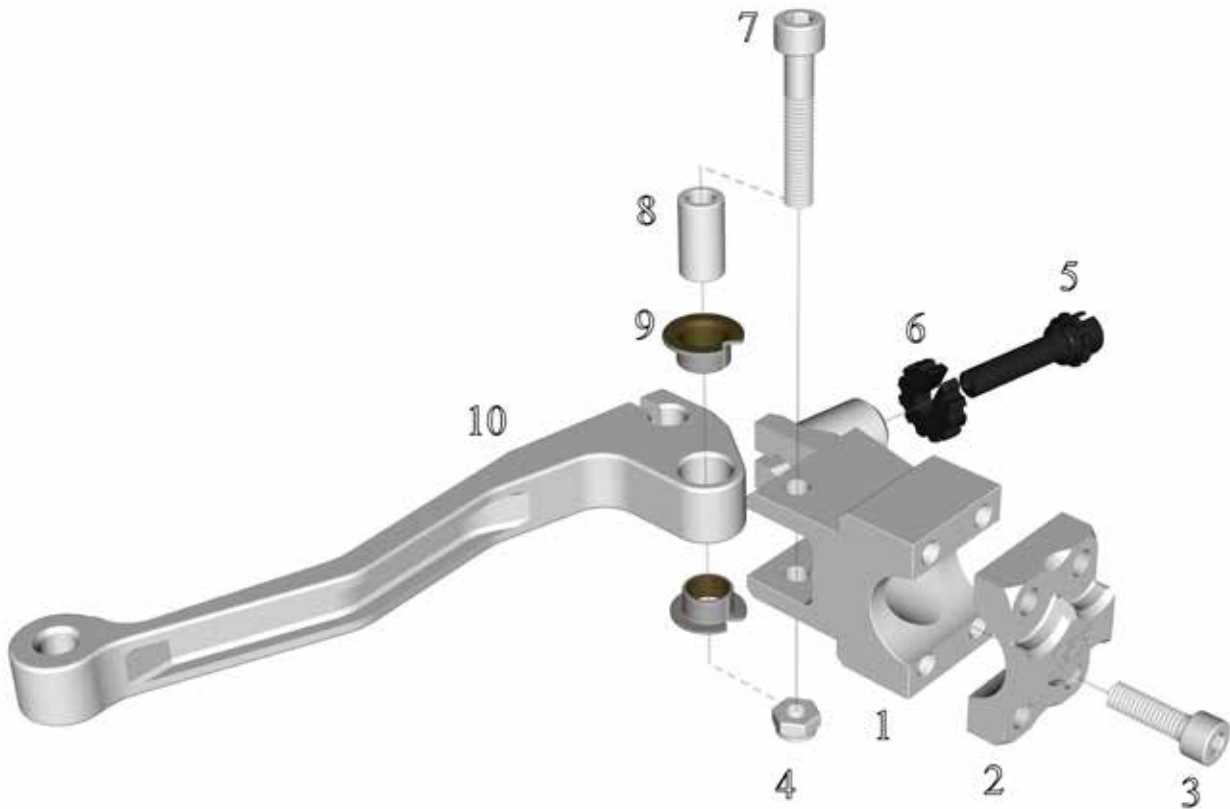

1	23-102-OB
6	23-102-OB-06
8	23-102-OB-08
9	23-102-OB-09

Pos No.	Part Number	Description	Qty
1	71-003-00	Body	1
2	21-128-00	Clamp	1
3	91-0106-020	Screw M6 x 20	4
4	91-0206	Nut M6	1
5	94-0110-177	Bushing	2
6	95-0510-01	Circlip Ø 10 mm	1
7	71-102-00	Lever	1
8	71-101-00	Wire Bolt	1
9	21-132-00	Pivot	1
10	91-0106-035	Screw M6 x 35	1
11	71-103-00	Plug (Accessory)	1