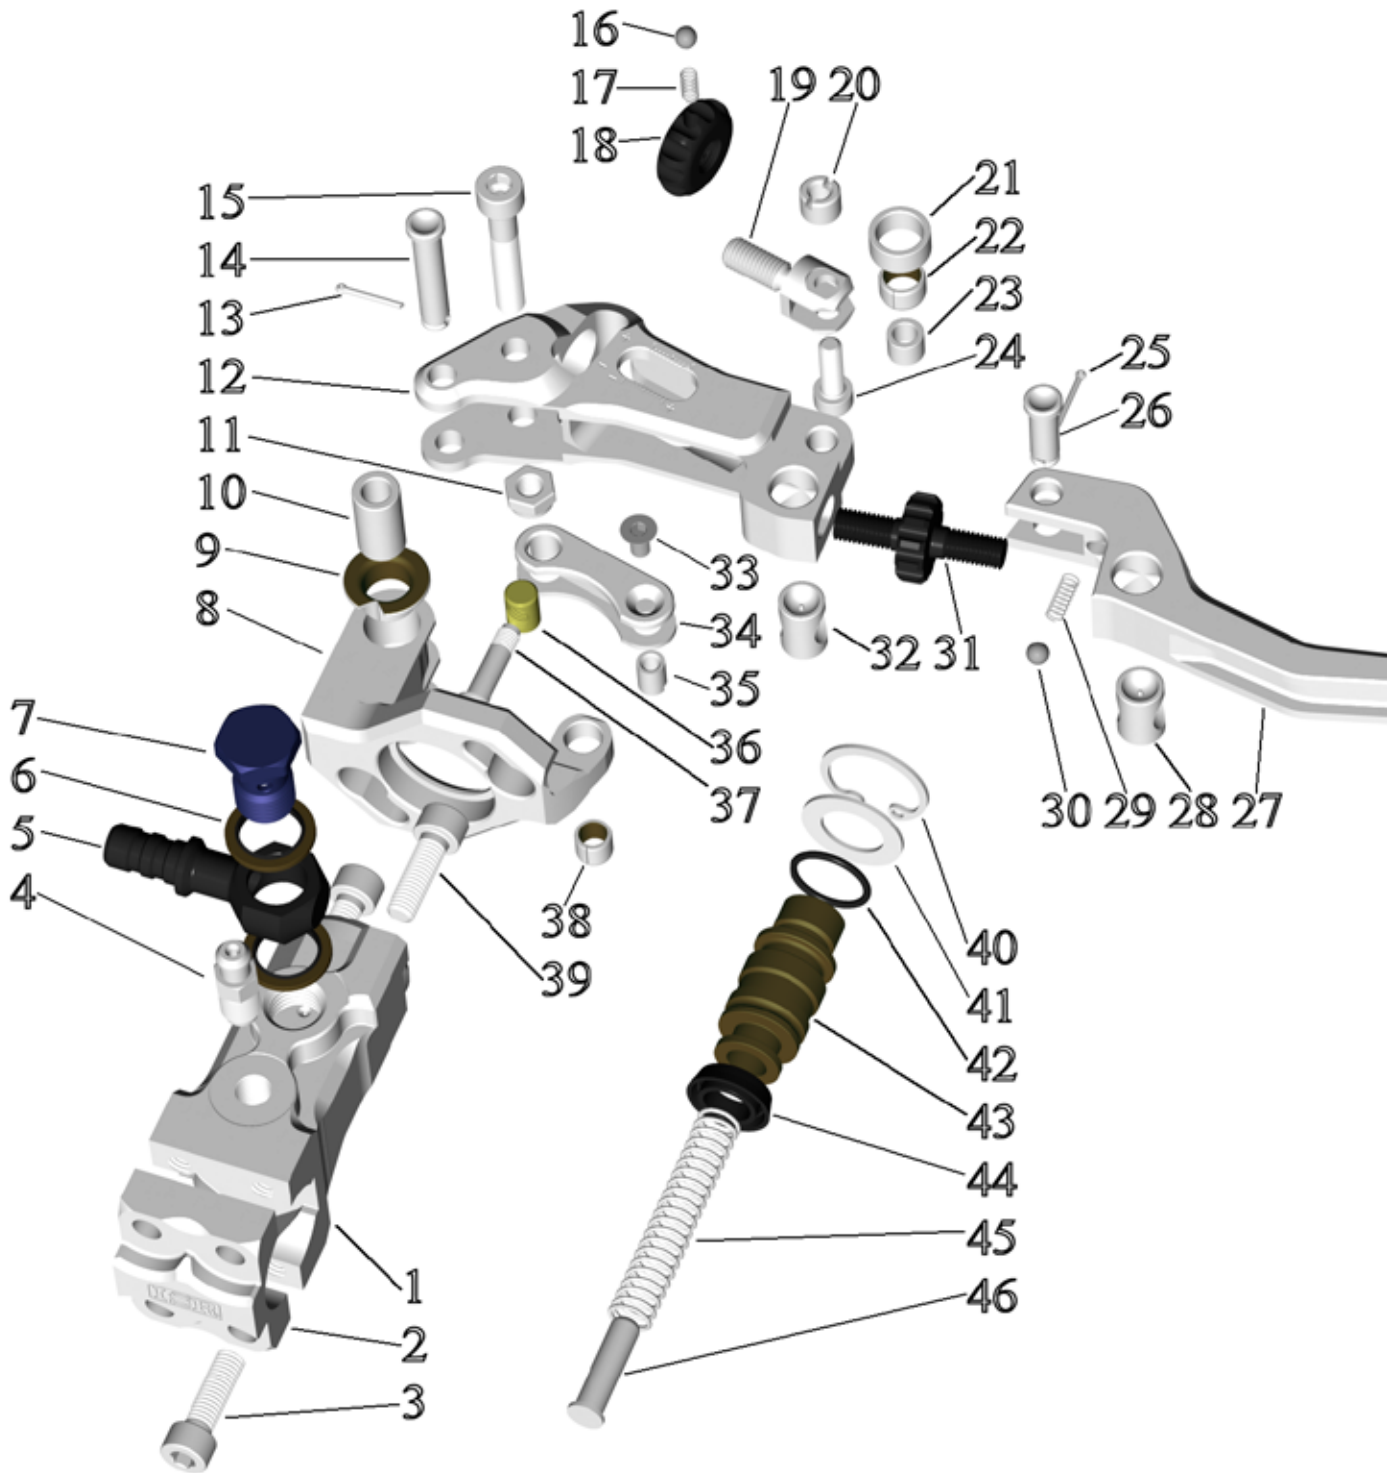

SPARE PARTS

MASTER CYLINDER FRONT

21-014

Pos No.	Part Number	Description	Qty	Pos No.	Part Number	Description	Qty
1	21-014-01	Body Ø 17.5 mm	1	31	21-141-00	Adjust screw	1
	21-014-02	Body Ø 15.87 mm	1	32	21-140-00	Nut M7 x 1	1
2	21-120-00	Clamp 22mm Handlebar	1	33	91-0404-007	Screw M4 x 7	1
3	91-0106-020	Screw M6 x 20	4	34	21-155-00	Link	1
4	97-210-01	Bleeder M8	1	35	21-157-00	Nut M4	1
5	21-136-01	Banjo	1	36	21-138-00	Joint	1
6	95-14-012	Washer	2	37	21-139-00	Push rod	1
7	21-135-00	Banjo Bolt M12	1	38	94-0105-0806	Bushing	1
8	21-163-00	Lever holder	1	39	91-0106-020	Screw M6 x 20	2
9	94-0110-177	Bushing	2	40	92-1022-001	Circlip Ø 22 mm	1
10	21-132-00	Pivot	1	41	21-005-13	Washer Ø 17.5 mm	1
11	91-0206	Nut M6	1	42	21-115-00	O-ring Ø 17.5 mm	1
12	21-158-00	Lever part one	1		21-163-00	O-ring Ø 15.87 mm	1
13	93-0212-00	Split pin	1	43	21-111-03	Piston Ø 17.5 mm	1
14	21-138-01	Bolt	1		21-162-00	Piston Ø 15.87 mm	1
15	91-0106-035	Screw M6 x 35	1	44	21-146-00	Seal Ø 17.5 mm	1
16	93-01-00400	Ball Ø4 mm	1		21-161-00	Seal Ø 15.87 mm	1
17	98-01003-05004	Spring	1	45	21-160-00	Spring	1
18	21-151-00	Adjust wheel	1	46	21-159-00	Spring guide	1
19	21-152-00	Adjust fork	1		21-146-OA	Seal Kit Ø 17.5 mm (1 No:42, 1 No:44)	1
20	21-154-00	Nut M5	1		21-161-OA	Seal Kit Ø 15.87 mm (1 No:42, 1 No:44)	1
21	21-153-00	Wheel	1				
22	94-0108-1006	Bushing	1				
23	21-156-00	Sleeve	1				
24	91-0105-016	Screw M5 x 16	1				
25	93-0212-00	Split pin	1				
26	21-138-00	Bolt	1				
27	21-139-00	Lever part two	1				
28	21-140-01	Nut M7 x 1 LH	1				
29	98-03003-03010	Spring	1				
30	93-01-00475	Ball Ø 4.75 mm	1